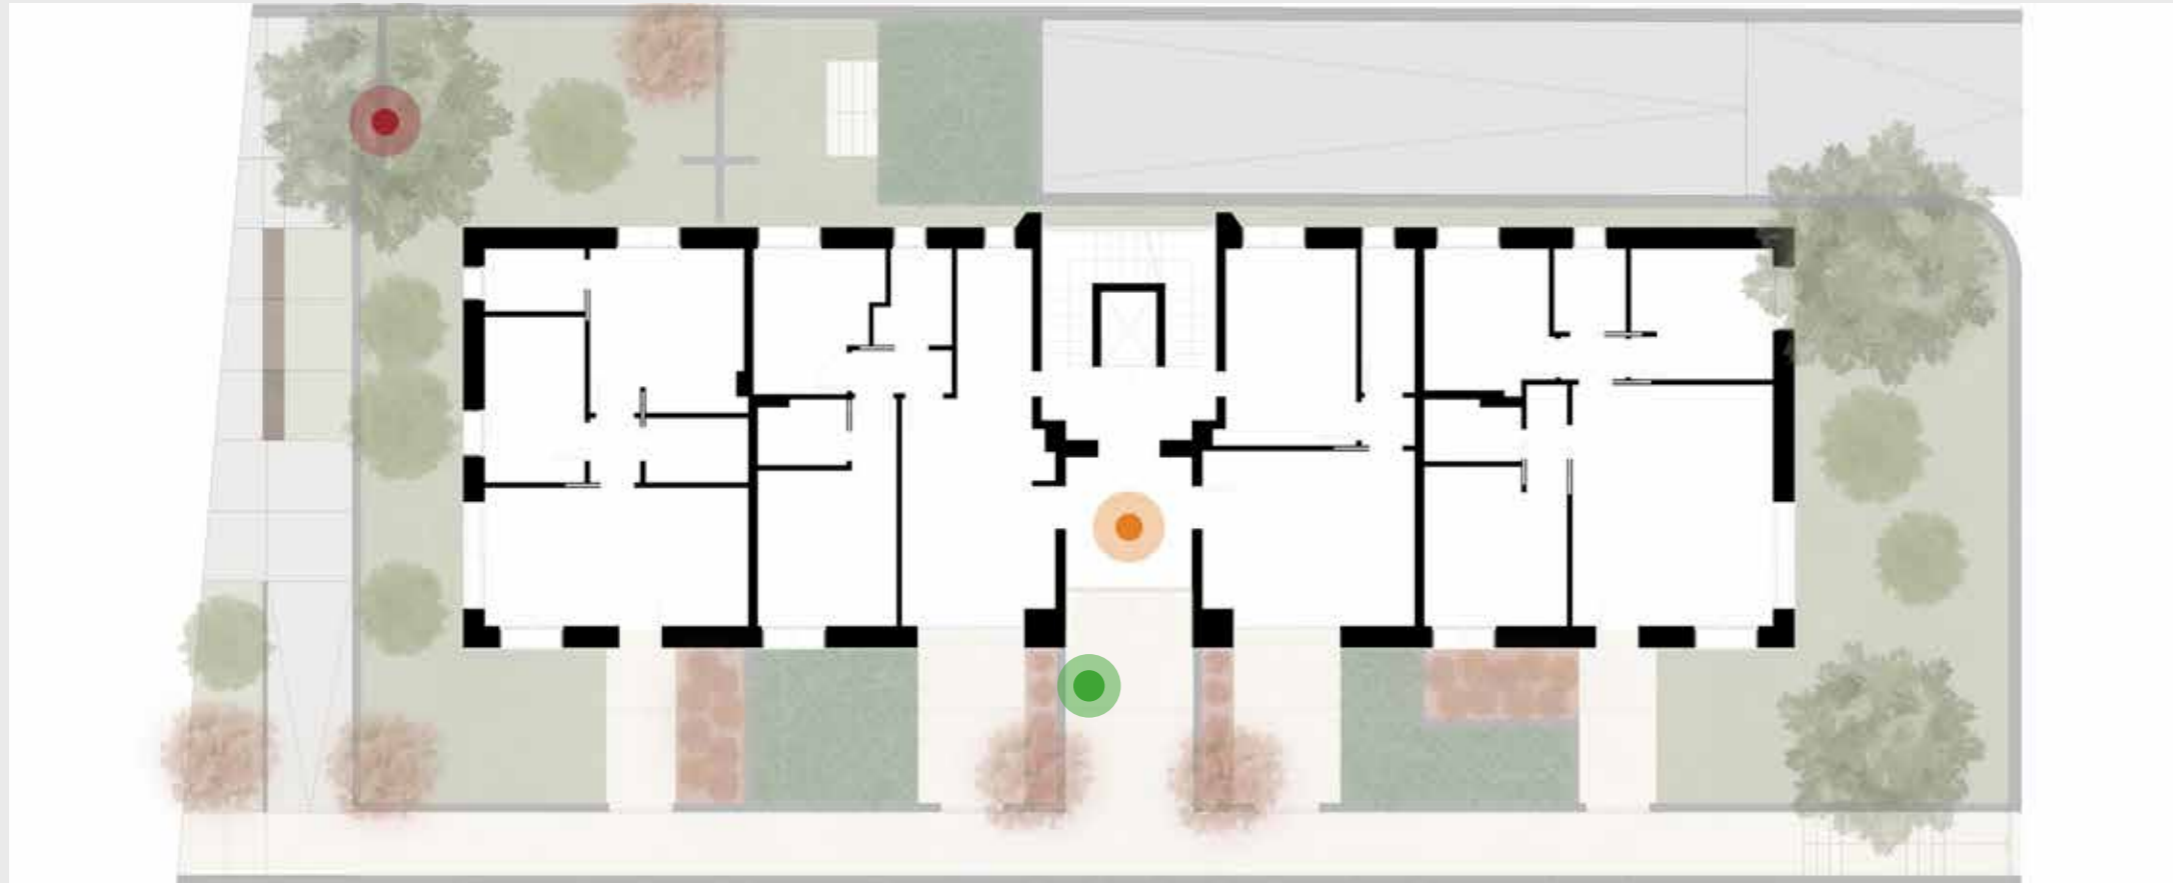

ANIMA HOME
COME SE FOSSE CASA NOSTRA

ARCHITETTURA

Abitare a Quarto Miglio

I-Live Quarto Miglio rappresenta un nuovo capitolo per il quartiere di Quartomiglio a Roma. Il progetto prevede la demolizione e ricostruzione di un edificio, dando vita a una residenza moderna ed esclusiva. Con appartamenti di diverse metrature, progettati per unire funzionalità e design contemporaneo, questa iniziativa reinterpreta il concetto di abitare, offrendo spazi pensati per il comfort e lo stile in un contesto urbano in continua evoluzione.

Entrata

Delivery Lockers

PIANO TERRA

Sala Polifunzionale

Palestra

Terrazzo condominiale

PIANO QUARTO

INTERNI