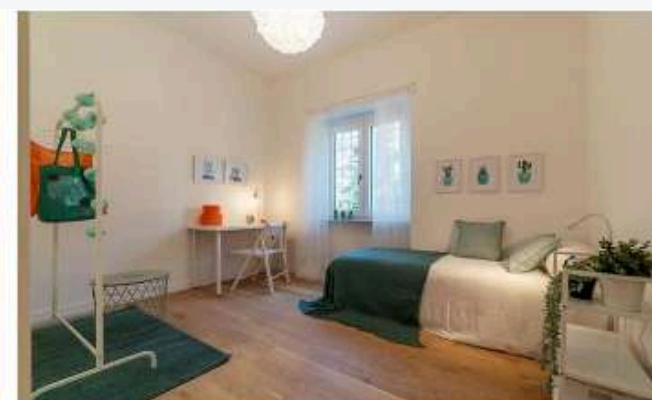

Post Operam

ROMA - EUR VIA DEI CARPAZI

ANIMA HOME