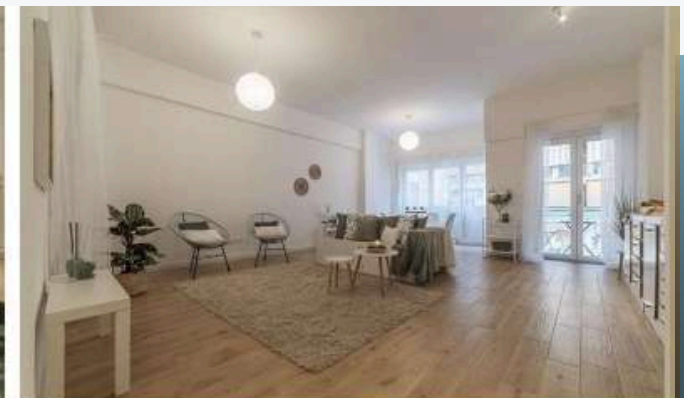

**RITORNO DEL INVESTIMENTO 21%
DURATA DELL'OPERAZIONE 5 MESI**

Post Operam

Roma - Tuscolano Via Vestricio Spurinna