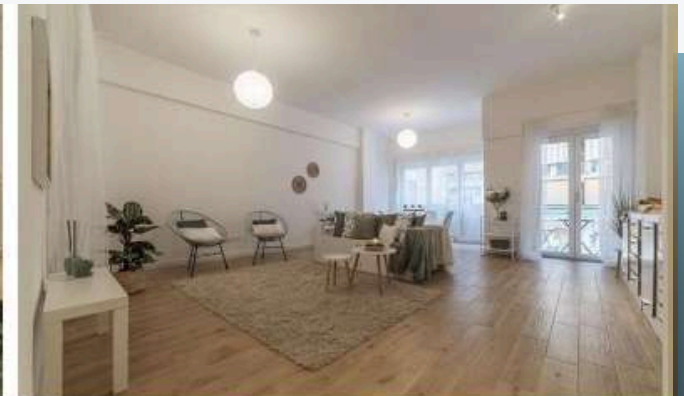

**RITORNO DEL INVESTIMENTO 21%
DURATA DELL'OPERAZIONE 5 MESI**

Ante Operam

Post Operam

Roma - Tuscolano Via Vestricio Spurinna

**RITORNO DEL INVESTIMENTO 21%
DURATA DELL'OPERAZIONE 5 MESI**

Ante Operam

Post Operam