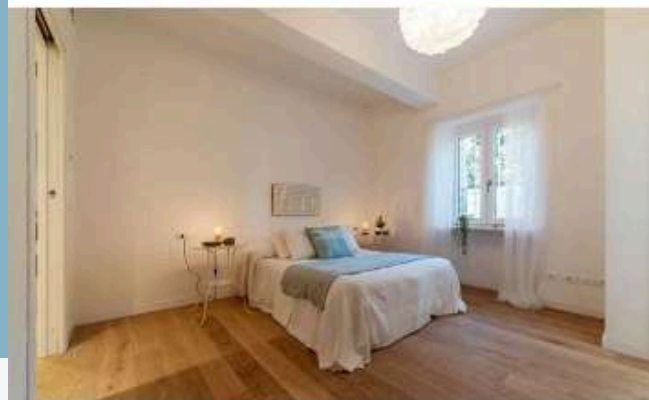

Post Operam

ROMA - EUR VIA DEI CARPAZI

ANIMA HOME